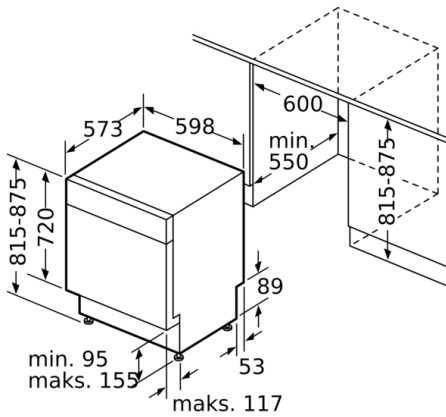

**Serie | 2, Opvaskemaskine til underbygning,
60 cm, hvid
SMU2HTW70S**

Mål i mm