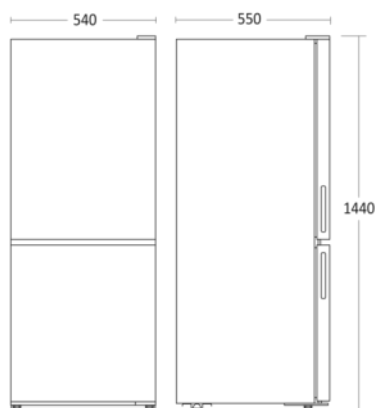

Fritstående køle-fryseskab

SKFN 14455 W

Varenummer	010335453000SKFN14455W	Tarifkode	8418108099
EAN kode	5704704020221	Antal i 40HQ con.	141

Kort beskrivelse

Køle/fryseskab med SmartFrost som ikke danner så meget rim som et traditionelt frysesystem gør. Typisk behøver du kun at afrime 1 gang årligt, imod de 4 gange som der anbefales for traditionelle fryserne. Fryseskufferne har transparente fronter, som gør det nemt at se, hvad fryseren gemmer på.

Dimensioner

Mål og vægt

Produktmål, HxBxD, mm	1440 x 540 x 550
Emballagemål, HxBxD, mm	1490 x 580 x 590
Total pakkevolumen m ³	0,51
Indvendige mål, HxBxD, mm	x x
Indbygningsmål, HxBxD, mm	x x
Nettovolumen køleskab, ltr.	153
Nettovolumen fryser, ltr.	52
Brutto- /nettovægt, kg	48 / 43