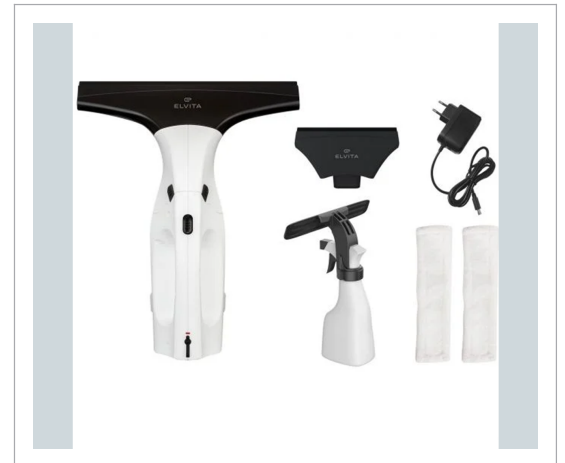

Elvita - Elvita CFT1150V - Vinduesvasker

Vinduespudser CFT1150V Elvita Med Elvita CFT1150V vinduesrensere sprøjter du først vinduerne med en blanding af vand og rengøringsmiddel. Du bruger rengøringskluden på sprayflasken til at gnide snavset væk. Derefter bruger du vinduesrensere til at suge vand og snavs op fra vinduerne, så de bliver helt rene. Nu er det nemt at rengøre alle vinduer og spejle i dit hjem. 12 W sugekraft til kraftig og effektiv vinduespudsning Sugeeffekten på 12 W giver effektiv rengøring, da den skaber en stærk sugesug, der nemt kan fjerne vand, snavs og støv. Den høje sugestyrke kan gøre det lettere for dig at håndtere og manøvrere vinduesrensere, når du skal håndtere vanskelige pletter og snavs på svært tilgængelige steder. Lang køretid - perfekt til effektiv og fleksibel rengøring CFT1150V har en driftstid på 45 minutter og en opladningstid på 2,5-3 timer. Den lange driftstid giver dig mulighed for at rengøre et større område uden at skulle genoplade vinduesrensere mellem brug. Det eliminerer også behovet for at planlægge dine rengøringsprojekter på forhånd. Rengør dine vinduer uden at forstyrre dine omgivelser Det lave støjniveau på 68 decibel er lavere end mange andre vinduesrensere, hvilket gør den mere behagelig at bruge. Praktisk tilbehør Når du køber CFT1150V vinduesvaskeren, får du ikke kun et kraftfuldt apparat, men også en række praktiske tilbehør, der gør det nemmere at rengøre alle hjemmets vinduer. Den medfølgende 350 ml sprayflaske gør det nemt at påføre rengøringsmiddel på vinduer, mens den ekstra dyse gør det muligt at nå svært tilgængelige steder. Der medfølger også to vaskbare rengøringsklude, så du kan bruge dem igen og igen. Dette tilbehør gør det lettere at få rene og skinnende vinduer. •Mærke: Elvita

- Produkttype: Vinduesvasker

Teknisk information

Mærke

Elvita

Produkttype

Vinduesvasker