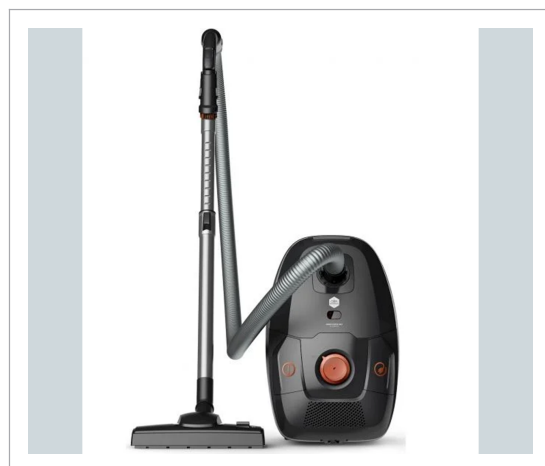

To gode grunde til at tænke grønt.En grøn støvsuger er et smart valgStøvsugeren er fremstillet af op til 70 % genbrugsplast og har en meget høj genanvendelighed på 82 %. Den leveres i en økologisk og 100 % genanvendelig emballage. Når du vælger en grøn støvsuger, får du et energieffektivt, effektivt og bæredygtigt produkt. Den er energieffektiv takket være dens effektive motor med lavt forbrug. Alligevel er den ekstremt kraftfuld med en maksimal kapacitet på 900 W og høj sugekraft på alle typer gulve og overflader. De fleste støvsugere har en effekt på omkring 600-700 W.HEPA-filterEt avanceret HEPA-filter stopper de mindste partikler som f.eks. dyrehår, støvmider og pollen og bidrager til ren luft. Den filtrerer op til 99,98 %, hvilket er fantastisk for allergikere, der har et stort behov for ren luft. Snavs suges ind, og ren luft kommer ud. Denne støvsuger har et hygiejnisk system for at undgå enhver kontakt med støv.

HoldbarGreen Force er ekstremt holdbar og langtidsholdbar og har i mere end 70 tests vist sig at være yderst holdbar og langtidsholdbar. Den er designet til at holde i mange år og kan repareres i op til 15 år. PraktiskDen er let og nem at flytte, da den kun vejer 4,7 kg. Den er velegnet til alle husholdninger, da den også er kompakt og ikke kræver meget plads og er nem at opbevare. Den er let at manøvrere med sine 4 360°-hjul, der kan drejes i alle retninger.Stor støvposeMed de store 4,5 l vakuumposer kan du støvsuge store områder, før du skal skifte, hvilket også betyder mindre spild.Lang rækkeviddeDen lange ledning på 8,5 m giver en radius på 12 m, hvilket gør støvsugningen praktisk og bekvem. Ideel til store områder.Stille og roligtEkstremt støjsvag støvsuger med kun 65 dB, hvilket forenkler din hverdag, fordi du kan støvsuge overalt uden at forstyrre andre.Medfølgende tilbehørDen leveres med et tilbehør til smart bilstøvsugning. •Maksimal Motoreffekt (Watt): 900