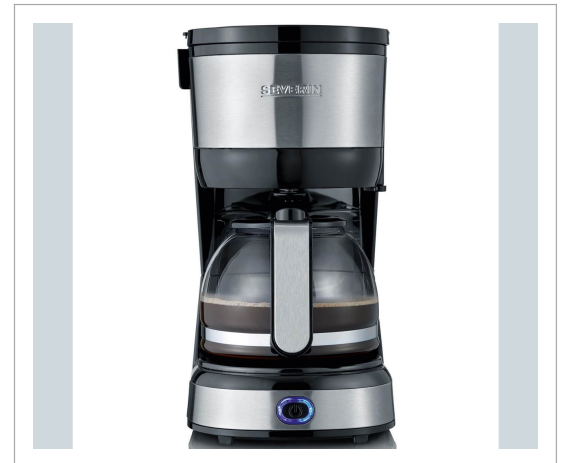

Severin - Severin KA 4819 - Kaffemaskine

Severin KA 4819 kaffemaskine Severin KA 4819 er en kompakt kaffemaskine med plads til fire kopper. Med sit stilrene og moderne design med rustfri ståldetaljer er den en smagfuld tilføjelse til køkkenet. Perfekt til den lille husstand KA 4819 er en mindre kaffemaskine, der brygger op til 4 kopper kaffe hurtigt og nemt. Den er perfekt til den lille husstand, der ønsker en kop kaffe om morgenen uden at brygge en stor mængde. Funktioner til din bekvemmelighed KA 4819 har en auto-sluk-funktion, der automatisk slukker for kaffemaskinen efter cirka 35 minutter, hvilket sparer energi og øger sikkerheden. Den har også et drypstop for nem brug og rengøring. Svingfilter og evighedsfilter KA 4819 leveres med svingfilter til 1x2 papirfiltre, som gør det nemt at brygge kaffe på traditionel vis. Derudover medfølger et evighedsfilter for at reducere spild og spare penge på lang sigt. Let at fylde vand Vandstandsdisplay er tilgængeligt på både kande og brygger, hvilket gør det nemt at måle og fylde vand efter behov. 4 kopper Auto-sluk Drypstop Evighedsfilter medfølger

Teknisk information

Mærke	Severin
Produkttype	Kaffemaskine
Effekt Watt	750 W
Integreret Kaffekværn	nej
Service & Support	2 år
Aftagelig vandtank	nej
Kop Kapacitet	4
Automatisk sluk	Ja
Farve	Stål