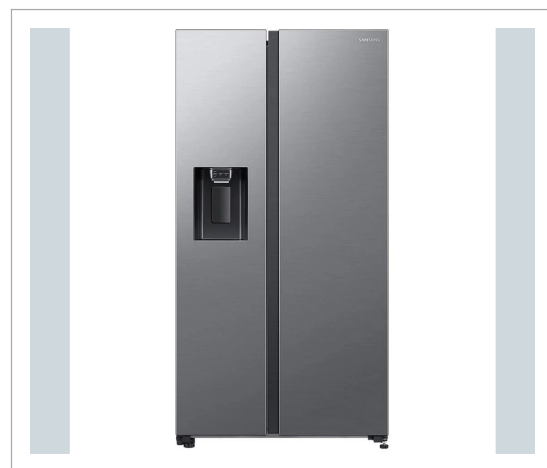

Samsung - Samsung RS64DG5303S9EF - Amerikanerskab

Samsung amerikanerskab RS64DG5303S9EF

All-around Cooling for mere jævn køling Energieffektiv og støjsvag
Digital Inverter-teknologi Is- og vanddispenser SmartThings-
forbindelse NoFrost

RS64DG5303S9EF fra Samsung er et side by side køle-/fryseskab med et stilfuldt og moderne design og stor kapacitet. Skabet har moderne teknologier som Power Freeze, Power Cool og en digital inverter, der holder dine madvarer friske i længere tid. Takket være WiFi-forbindelsen kan apparatet forbindes til din smartphone via SmartThings-appen, hvor du kan styre alle indstillinger. Rummeligt køleskab til hele familien RS64DG5303S9EF side by side-køleskabet har en stor kapacitet på 417 liter, perfekt til familiens dagligvarer. Udstyret med 4 glashylder, 2 rummelige skuffer og flere dørrum giver dette køleskab dig alt, hvad du behøver for at organisere og opbevare dine dagligvarer på en nem og praktisk måde. Kapacitet og opbevaring i fryseren Fryserummet har en stor kapacitet på 218 liter, perfekt til opbevaring af alt fra frosne retter til is. Den har et velorganiseret layout med 4 hylder, 2 skuffer og 2 dørrum, som giver nem adgang til dine frostvarer.