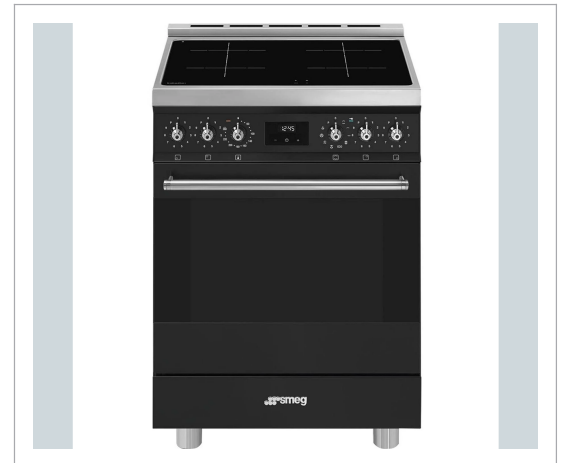

SMEG Danmark - Smeg C6IPMBM2 - Induktionskomfur

Smeg C6IPMBM2 induktionskomfur Dette 60 cm brede induktionskomfur fra Smeg, model C6IPMBM2 i mat sort, er designet til at give både udseende og funktionalitet til dit køkken. De robuste betjeningsknapper og det klare touch-display gør brugen nem. Kogepladens effekt styres med en knap, og andre funktioner som timer, børnesikring og brygning styres med berøring. Flexibilitet og kontrol Med fire induktionszoner, der alle har en boost-funktion, tilpasser kogepladen sig hurtigt og præcist til dine madlavningsbehov. Kogepladen har også en bryggefunktion, der kan forbinde to zoner til en større. Smarte funktioner Takket være moderne funktioner som effektbegrænsning og registrering af kogegrej tilpasser kogepladen sig automatisk til køkkengrejets størrelse og behov, hvilket optimerer energiforbruget og sikkerheden under brug. Bekymringsfri rengøring Pyrolyse forvandler spild og snavs i ovnen til aske ved høje temperaturer, som derefter nemt kan tørres af med en klud. Det betyder, at du ikke behøver at bruge stærke rengøringsmidler eller skrubbe ovnen manuelt. Perfekte resultater hver gang Det integrerede kogetermometer sikrer sammen med komfurets varmluftfunktion, at dine retter tilberedes jævnt og når præcis den rigtige temperatur for optimal smag og konsistens. Uanset om du bager, steger eller laver langsom madlavning, tilføjer varmluftfunktionen og termometeret alsidighed og pålidelighed til din madlavning. Smeg C6IPMBM2 er ikke bare et komfur. Det er en blanding af italiensk design, ny teknologi og praktisk brug, skabt til at forbedre din madlavning og komplementere din køkkenindretning.

- Kapacitet ovnrum (litr): 70
- Antal kogefelter: 4
- Rensefunktion: Pyrolyse
- Stegetermometer: Ja
- Energiklasse: A

Teknisk information

Højde (cm)	90.00
Bredde (cm)	60.00
Dybde (cm)	60.00
Farve	Sort
Udvidbare zoner	0