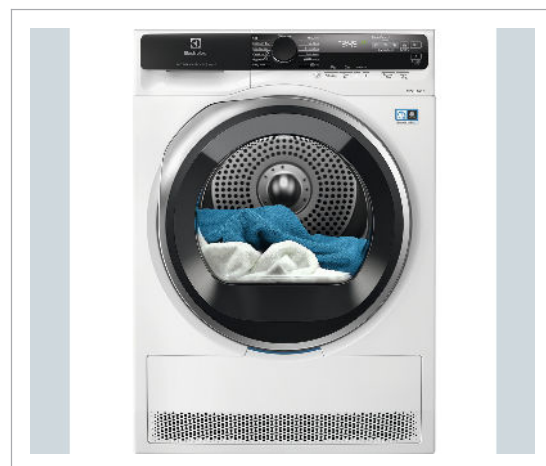

Electrolux - Electrolux XLND75955N - Tørretumbler

Electrolux XLND75955N Tørretumbler Electrolux Excellence 700 DelicateCare XLND75955N varmepumpe tørretumbler er skabt til at give dit tøj den allerbedste pleje, uanset materiale. Med en række avancerede funktioner sikrer det, at dit tøj tørres skånsomt og effektivt. DelicateCare til skræddersyet tørring Med DelicateCare-teknologien justerer tørretumbleren automatisk både temperatur og tromlebevægelser afhængigt af dit tøjs materiale. Det betyder, at silke bevarer sin form, uld tørres uden at krympe, og funktionelt tøj genvinder deres vandafvisende egenskaber. Det er en perfekt løsning til dig, der gerne vil passe på dit tøj på bedste vis. Energieffektivitet og kapacitet Electrolux Excellence XLND75955N er meget energieffektiv. Det store tromlevolumen på 118 liter gør det nemt at tørre store mængder vasketøj, hvilket sparer tid og kræfter. Med SyncDry-funktionen kan du også synkronisere tørretumbleren med din vaskemaskine for et optimalt tørreprogram, der matcher det seneste vaskeprogram. Smarte funktioner for en mere behagelig hverdag Denne tørretumbler har en række smarte funktioner, herunder en udvidet krøllebeskyttelse, der reducerer behovet for strygning. Time Dry-funktionen giver dig mulighed for at tilpasse tørretiden til dine behov, og med MyFavourite-programmet kan du gemme dine mest brugte indstillinger for hurtig adgang. Tromlebelysningen gør det også nemt at se og håndtere dit tøj i tromlen. Woolmark-certificeret til uldtøj Den Woolmark-certificerede tørretumbler tager skånsomt hånd om dit uldne tøj. Programmet er specielt designet til at tørre maskin- og håndvaskbart uldtøj uden risiko for krympning eller formtab, hvilket gør det ideelt til dig, der elsker dit uldne tøj. Hold tøjet friskt og beskyttet Varmepumpetørretumbleren tilbyder også et hygiejneprogram, der effektivt fjerner 99,9 % af bakterier og vira ved at holde en konstant temperatur over 60 °C. Dette program er især nyttigt til desinficering af tøj og tekstiler, der kræver ekstra grundig rengøring. Hermed kan du være sikker på, at dit tøj ikke kun er tørt, men også hygiejnisk rent. • Kapacitet (kg): 9