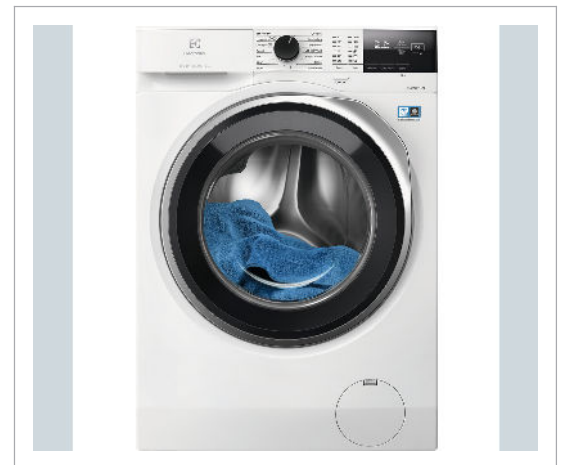

Electrolux - Electrolux XLNF64825N - Frontbetjent vaskemaskine

Electrolux XLNF64825N Frontbetjent vaskemaskine Electrolux Excellence XLNF64825N er en frontbetjent vaskemaskine, der tager sig af dit vasketøj på en smart og effektiv måde. Med 600 SensiCare teknologi registrerer maskinen mængden af vasketøj og justerer automatisk tid, vand og energi, hvilket sparer op til 30 % af ressourcerne. Uanset om du vasker en lille eller stor mængde, tilpasser maskinen programmet til det bedste resultat. Fokus på hygiejne og hastighed For dem, der værdsætter ekstra høj hygiejne, har denne vaskemaskine et særligt hygiejneprogram, der fjerner 99,99 % af bakterier og vira ved at holde en høj temperatur på over 60 °C. Den er også perfekt til at reducere pollen og allergener i dit tøj. Har du travlt? Så er det hurtige program på 14 minutter en redning i nødstider, så du hurtigt kan friske dit tøj op. Holdbar og støjsvag vask Med en energieffektiv EcoInverter-motor får du en maskine, der både er holdbar og støjsvag. Maskinen har en tromlevolumen på 53 liter og kan klare op til 8 kg vasketøj per cyklus, hvilket gør den ideel til familier. Nem og sikker at bruge Electrolux Excellence XLNF64825N har et stort display for brugervenlighed og børnesikring for ekstra sikkerhed.

Oversvømmelsessikringen giver dig ro i sindet ved at forhindre vandlækage. Med 14 forskellige programmer, herunder specialdesignede programmer til silke og uld, er vaskemaskinen klar til at opfylde alle dine vaskebehov. Electrolux Excellence XLNF64825N er vaskemaskinen til dig, der ønsker en effektiv og pålidelig løsning til dit daglige vasketøj. •Kapacitet (kg): 8