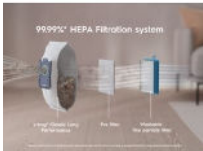

**Let rengøring. Fuld kontrol med foden.**

Juster nemt effektindstilling, tænd/sluk knap eller rul ledningen på din støvsuger op med fuld kontrol med foden.

\*Baseret på intern test i henhold til standard IEC 60312-1

**Hygiejnisk renere hjem**

HEPA-filtreringssystemet filtrerer op til 99,99%\* af partikler så små som 0,3 µm af fint støv, støvmider og allergener, for at give en renere udblæsningsluft.

**Høj ydeevne og bæredygtig, op til 50% genbrugsplast**