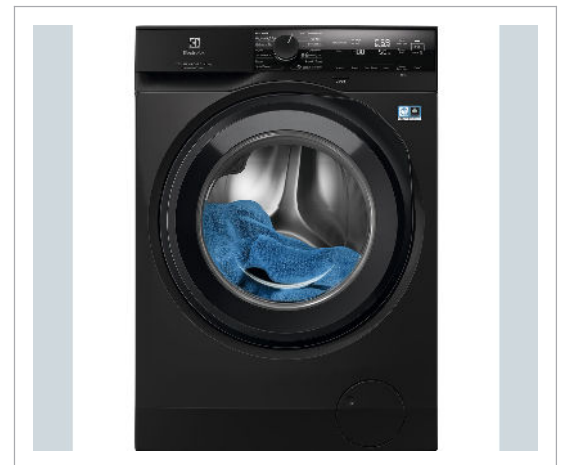

Electrolux - Electrolux EF1742LX4G - Frontbetjent vaskemaskine

Electrolux EF1742LX4G Frontbetjent vaskemaskine Electrolux EF1742LX4G fra SteamCare 700-serien er en frontbetjent vaskemaskine med en generøs kapacitet på 10,5 kg. Med avancerede funktioner som SteamRefresh, CareDrum og UniversalDose® plejer den dit tøj på en effektiv og skånsom måde, samtidig med at den sparer tid, vand og energi. Skånsom pleje med dampSteamRefresh-programmet frisker dit sart tøj op hurtigt og med minimalt vandforbrug. Kombiner den med Electrolux dampduft for en ekstra frisk følelse. Optimeret til alle rengøringsmidler UniversalDose® er designet til at aktivere vaskemiddelpuder (PODS®) 60 % hurtigere og sikrer jævn dosering og rengøring. Det betyder, at dit tøj behandles effektivt uden spild. Hurtige resultater med QuickCare Til dage, hvor tiden er knap, tilbyder QuickCare-programmet en hurtig, men grundig vask på 69 minutter ved 30 °C, perfekt til blandede materialer som bomuld og syntetiske materialer. Skånsom tromle for længere holdbarhed Med CareDrums specialdesignede mønster og løftepagajer er dit tøj beskyttet, hvilket betyder, at det holder sig pænt i længere tid. Spar ressourcer med SensiCare+ SensiCare+ tilpasser automatisk vaskeprogrammet til mængden af vasketøj for at spare op til 40 % vand, energi og tid, uden at gå på kompromis med resultatet.

- Kapacitet (kg): 10,5

- Omdrejninger pr. min: 1400
- Motortype: Kulfri
- Energiforbrug pr. 100 vaskecykler (kWh): 52

Teknisk information

Centrifugeringsklasse	B
Højde (cm)	84.70
Bredde (cm)	59.70
Dybde (cm)	63.60
Farve	Sort
Lydniveau dB(A)	75